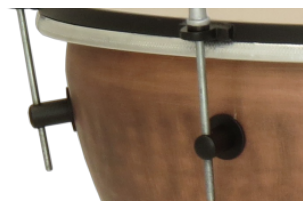

Beschläge

Sowohl die Stehbolzen mit dem Muttergewinde als auch die Rosettbeschläge sind Nachbildungen des Originals in 1 : 28 In Schmi...