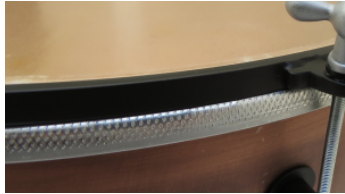

Die in reiner Handarbeit hergestellte originalgetreue Nachbildung einer Barock-Schraubenpauke ist ein kleines Kunstwerk, eine Preziose und ein wertvolles Sammlermodell. Ein Muss für Wohnzimmer, Proberaum oder Vitrine! Jedes der 66 Einzelteile wurde meisterlich mit sehr viel Liebe zum Detail im Maßstab 1 : 28 nachgebildet. Viele traumhafte Details nehmen das Auge gefangen: der Kessel aus gehämmertem Altkupfer, ein echtes Naturfell, in A...

Produktmerkmale

Enge historische Spannreifen

Diese Spannreifen sind historischen Vorbildern nachempfunden. In Schmiedeeisenoptik von Hand patiniert.

Knebelschrauben

Die Spannschrauben besitzen formschöne ihren Originalen in Aluminiumguss nachempfundenen Knebelgriffe. Das filigran geschnittene Sc...

Jedes der 66 Einzelteile wurde meisterlich mit sehr viel Liebe zum Detail im Maßstab 1 : 28 nachgebildet. Viele traumhafte Details nehmen das Auge gefangen: der Kessel aus gehämmertem Altkupfer, ein echtes Naturfell, in Aluminium nachgegossene filigrane Schraubflügel, Spanschrauben so fein wie Teile

eines hochwertigen Uhrwerks, ...

Der Clou: Die Miniatur wird fertig zusammengebaut geliefert und verfügt über einen funktionstüchtigen Stimmmechanismus, der das Modell komplett spielfertig macht.

Auch der Holzkreuzständer entspricht dem Original. Er lässt sich verstellen und sogar zusammenlegen.