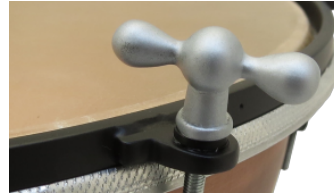

Die in reiner Handarbeit hergestellte originalgetreue Nachbildung einer Barock-Schraubenpauke ist ein kleines Kunstwerk, eine Preziose und ein wertvolles Sammlermodell. Ein Muss für Wohnzimmer, Proberaum oder Vitrine! Jedes der 66 Einzelteile wurde meisterlich mit sehr viel Liebe zum Detail im Maßstab 1 : 28 nachgebildet. Viele traumhafte Details nehmen das Auge gefangen: der Kessel aus gehämmertem Altkupfer, ein echtes Naturfell, in A...

Konstruktionsmerkmale

Gehämmerter Kupferkessel mit Antikpatina, Spannreifen und Beschläge in Schmiedeeisenoptik, Knebelschrauben, gedrechselter zusammenlegbarer und höhenverstellbarer Holzkreuzständer

Artikelnummer	Zylinder/Kessel (Zoll)	Zylinder/Kessel (cm)	Tonumfang	Fellart	Spannschrauben	Gewicht (kg)
PA-SPB-0008-00V	8"	20,0 cm	-	Naturfell	6	1.5

Produktmerkmale

Enge historische Spannreifen

Diese Spannreifen sind historischen Vorbildern nachempfunden. In Schmiedeeisenoptik von Hand patiniert.

Knebelschrauben

Die Spannschrauben besitzen formschöne ihren Originalen in Aluminiumguss nachempfundenen Knebelgriffe. Das filigran geschnittene Sc...

Jedes der 66 Einzelteile wurde meisterlich mit sehr viel Liebe zum Detail im Maßstab 1 : 28 nachgebildet. Viele traumhafte Details nehmen das Auge gefangen: der Kessel aus gehämmertem Altkupfer, ein echtes Naturfell, in Aluminium nachgegossene filigrane Schraubflügel, Spanschrauben so fein wie Teile