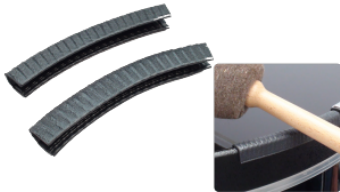

**Farbige Leine**  
Andere Leinenfarben bieten wir auf Anfrage.

## Zubehör

**Plug&Play Tragegestell**  
Wie der Name „Plug & Play“ bereits vermuten lässt, wird „Komfort“ bei diesem Carrier-System großgeschrieben: Komfort in punkto...

**ZDH Tragegestell**  
Das ZDH-Carrier-Programm bietet ein überzeugendes Preis-Leistungs-Verhältnis. Es lässt sich bedingt stufenlos einstellen...