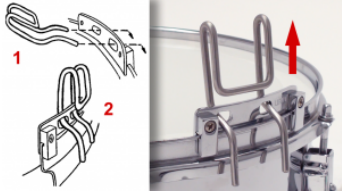

Farbige Leine

Andere Leinenfarben bieten wir auf Anfrage.

Zubehör

Quickport Traghaken
Zusammen mit einer Oberschenkelstütze lässt sich auch eine Kleine Trommel optimal stabilisieren. Der QuickPort wird einfach durch ...