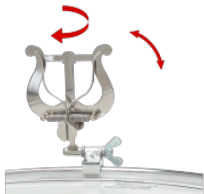

Rucksack Bag

Unsere Soft-Bags für Trommeln sind supergepolstert und erfüllen somit schon fast die Aufgabe eines Cases. Als Oberflächenmaterial ...

Snap-on Multi-Tragplatte

Diese Tragplatte sitzt an der Innenseite des Spannreifens, was den Schwerpunkt Ihrer Trommel erheblich verbessert; sie lässt sich ...

Multi-Tragplatte

Hiermit sind sowohl traditionelle als auch „Matched-Grip“-Spielweise möglich. Tragplatten sind durch das ständige Scheuern der Tra...

Adler-Tragplatte

Traditionell wird eine Landsknechtstrommel seitlich am Körper getragen. Wer jedoch die sogenannte „Matched-grip Stockhaltung“ gewo...