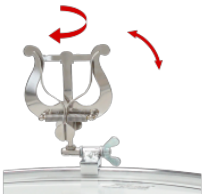

Snap-on Multi-Tragplatte

Diese Tragplatte sitzt an der Innenseite des Spannreifens, was den Schwerpunkt Ihrer Trommel erheblich verbessert; sie lässt sich ...

Multi-Tragplatte

Hiermit sind sowohl traditionelle als auch „Matched-Grip“-Spielweise möglich. Tragplatten sind durch das ständige Scheuern der Tra...

Adler-Tragplatte

Traditionell wird eine Landsknechtstrommel seitlich am Körper getragen. Wer jedoch die sogenannte „Matched-grip Stockhaltung“ gewo...

Snap-on Notenhalter

Zum Ankleben direkt an den Spannreifen, schwingungsentkoppelt; individuelle Positionierung nach dem Snap-on-Prinzip. Dieses ...