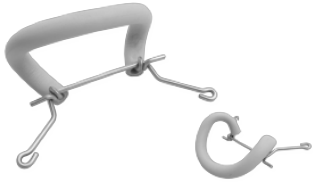

Artikelnummer: KT

Detaillierte Informationen finden Sie unter www.lefima.de

Ausstattung

Flexi-Beinbügel

Alle Beinbügel der Flexi-Serie sind supergepolstert und passen sich den Bewegungen des Oberschenkels bei jedem Schritt an. Aus Ede...