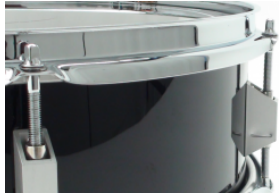

Produktmerkmale