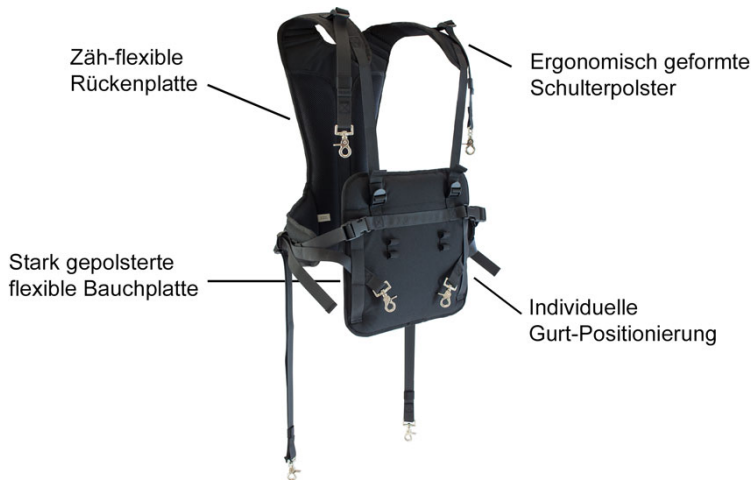

Artikelnummer: Flex-Uni

Detaillierte Informationen finden Sie unter www.lefima.de

Beim „Universal Flexi-Carrier“ handelt es sich um das völlig neuartige Konzept flexibler Tragesysteme, geeignet für 4 unterschiedliche Trommeltypen:

Ein ergonomisch gepolstertes und stark verstärktes Tragesystem mit längenverstellbaren Schulter- und Hüftgurten bietet nie gekanntes Tragekomfort und Funktionalität!

Das stützende Rückeninnenteil sowie die Schulter- und Bauchgurte sind nach ergonomischen Gesichtspunkten gestaltet und großzügig mit atmungsaktivem Abstandsgewirke gepolstert. Die stark gepolsterte Bauchplatte nimmt Gewicht von den Schultern und verteilt es auf die starre Rückenplatte, wobei sich die Trommel auch über längere Strecken äußerst bequem tragen lässt.

Konstruktionsmerkmale

Textil, schwarz, anatomische, atmungsaktiv gepolsterte Rückenplatte, nach ergonomischen Gesichtspunkten gestaltete schnellverstellbare gepolsterte Schulterträger und seitliche Hüftpolster sowie stark gepolsterte Bauchplatte mit integriertem Stockhalter, 6 solide drehbare Karabinerhaken

Artikelnummer

Design

Abmessungen

ZH-CAR-FLEX-UNI

Textil, schwarz

S - XXL