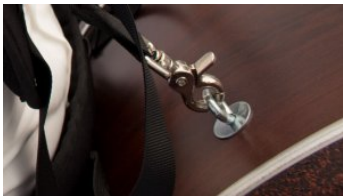

Ein ergonomisch gepolstertes und stark verstärktes Tragesystem mit längenverstellbaren Schulter- und Hüftgurten bietet nie gekanntes Tragekomfort und Funktionalität!

Das stützende Rückeninnenteil sowie die Schulter- und Bauchgurte sind nach ergonomischen Gesichtspunkten gestaltet und großzügig mit atmungsaktivem Abstandsgewirke gepolstert. Die stark gepolsterte Bauchplatte nimmt Gewicht von den Schultern und verteilt es auf die starre Rückenplatte, wobei sich die Trommel auch über längere Strecken äußerst bequem tragen lässt.

Verschiedene Abnäher auf der flexiblen Bauchplatte ermöglichen je nach Körperbau eine optimale Gurtführung. In gewisser Weise lässt...

Schnellverstellbares Gurtsystem

Sämtliche Gurte lassen sich schnell mit nur einer Hand festzurren bzw. lösen.

Ergonomisch geformte Schulterpolster

Sie verlaufen nach außen hin gebogen, wodurch sie sauber auf den Schultern aufliegen und nicht an den Hals drücken. Sie verteilen ...

Zäh-flexible Rückenplatte

Der verstärkte Rückenteil absorbiert die Hauptlast des getragenen Instruments; eine ergonomische Polsterung mit atmungsaktivem Ab...

Ein ergonomisch gepolstertes und stark verstärktes Tragesystem mit längenverstellbaren Schulter- und Hüftgurten bietet nie gekannten Tragekomfort und Funktionalität!

Das stützende Rückeninnenteil sowie die Schulter- und Bauchgurte sind nach ergonomischen Gesichtspunkten gestaltet und großzügig mit atmungsaktivem Abstandsgewirke gepolstert. Die stark gepolsterte Bauchplatte nimmt Gewicht von den Schultern und verteilt es auf die starre Rückenplatte, wobei sich die Trommel auch über längere Strecken äußerst bequem tragen lässt.